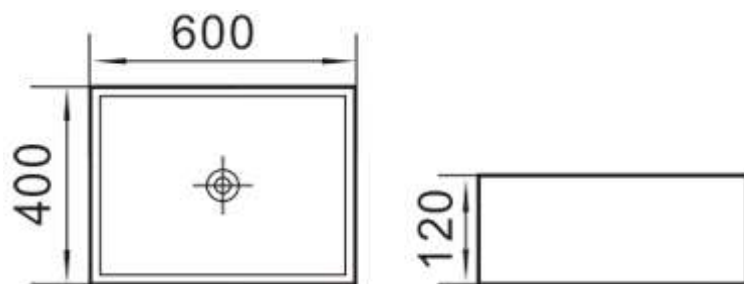

PIACENZA W1305

Lavandino del bagno

Caratteristiche

- Porcellana vetrosa
- Basso Piano
- Misure: 600mmx400mmx120mm