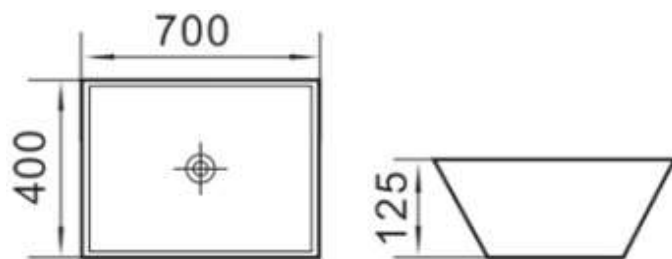

ENNA W1294

Lavandino del bagno

Caratteristiche

- Porcellana vetrosa
- Basso Piano
- Misure: 700mmx400mmx125mm